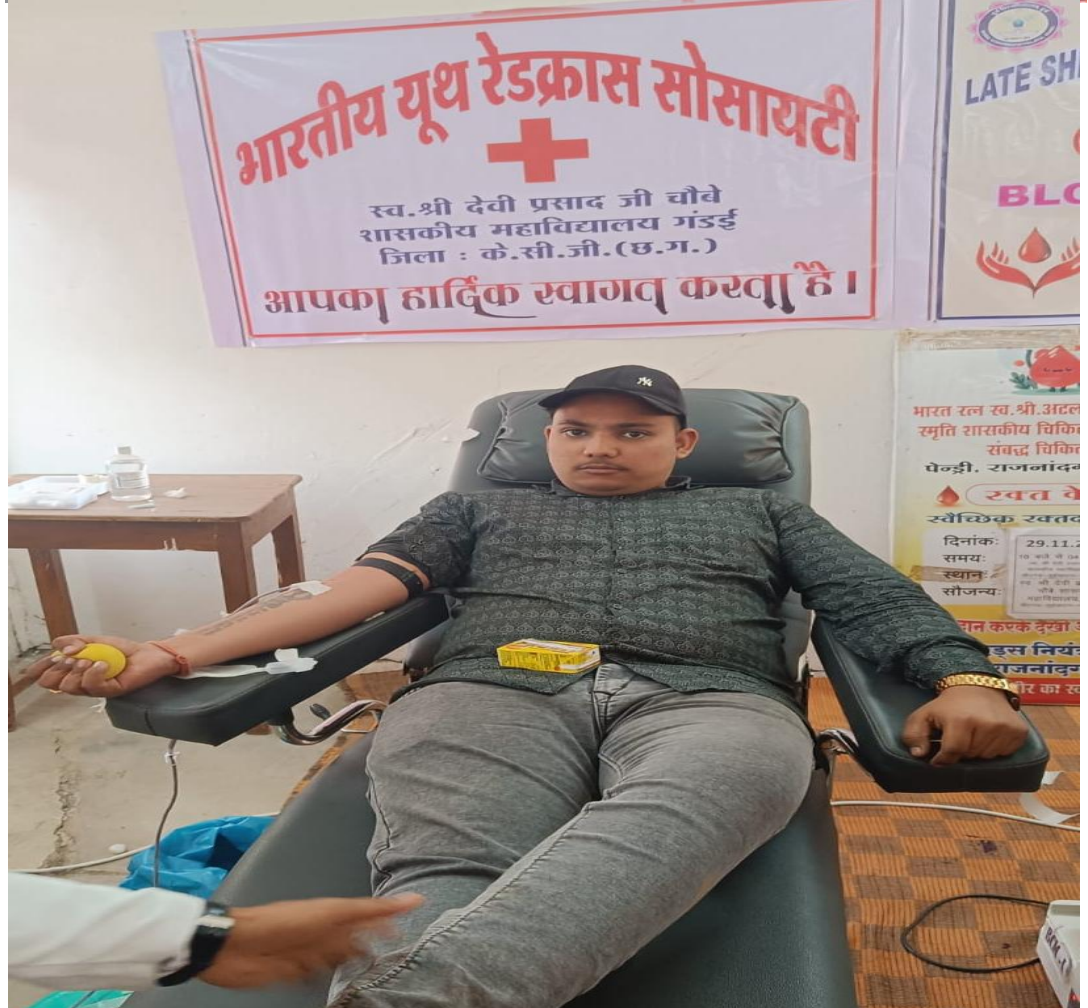

**LATE SHRI DEVI PRASAD JI CHOUBEY GOVT. COLLEGE,
GANDAI DIST. K.C.G. (CG)**

BEST PRACTICE

GPS Map Camera

Gandai, Chhattisgarh, India
M33R+CR8, SH 5, Chhattisgarh 491888, India
Lat 21.652962 Long 81.092937
29/11/24 03:15 PM GMT +05:30

Google

GROBET GOVT. COLLEGE
ST. K.C.G. (C.G.)
DONATION CAMP
CONDUCTED BY
IQA, RED RIBBON, RED CROSS & NSS of GCG
In association With
Govt. Medical College Rajnandgaon
Date - 29/11/ 2024

रत स्व. श्री. अटल बिहारी वाजपेयी
राजकीय चिकित्सा महाविद्यालय
संगर, चिकित्सालय
राजनांदगांव (छ.ग.)
रक्त केन्द्र
स्थान -
राजनांदगांव
जिला -
आप स

| सेवा का कार्य |

जरूरतमंदों की मदद के लिए 56 यूनिट रक्तदान

गंडई पंडरिया @ पत्रिका . स्वर्गीय पंडित देवी प्रसाद चौबे शासकीय महाविद्यालय गंडई में 29 नवंबर शुक्रवार को महाविद्यालय के आईक्यूएसी, यूथ रेडक्रॉस सोसाइटी, राष्ट्रीय सेवा योजना, रेड रिबन एवं शासकीय चिकित्सा महाविद्यालय राजनांदगांव के संयुक्त तत्वावधान में स्वैच्छिक रक्तदान शिविर का आयोजन किया गया। शिविर में महाविद्यालय के छात्र-छात्राएं/ भूतपूर्व छात्र-छात्राएं प्राध्यापक व अभिभावक ने बढ़ चढ़कर हिस्सा लिया। लगभग 55 से 60 रक्तदाताओं ने कुल 56 यूनिट रक्तदान किए। रक्तदाताओं के लिए फल, जूस, बिस्किट सहित स्वल्पाहार की व्यवस्था की गई थी। महाविद्यालय के वरिष्ठ प्राध्यापक डॉक्टर एनएस वर्मा, टीएल वर्मा, रेडक्रॉस प्रभारी प्रोफेसर कौशिक मौजूद रहे।