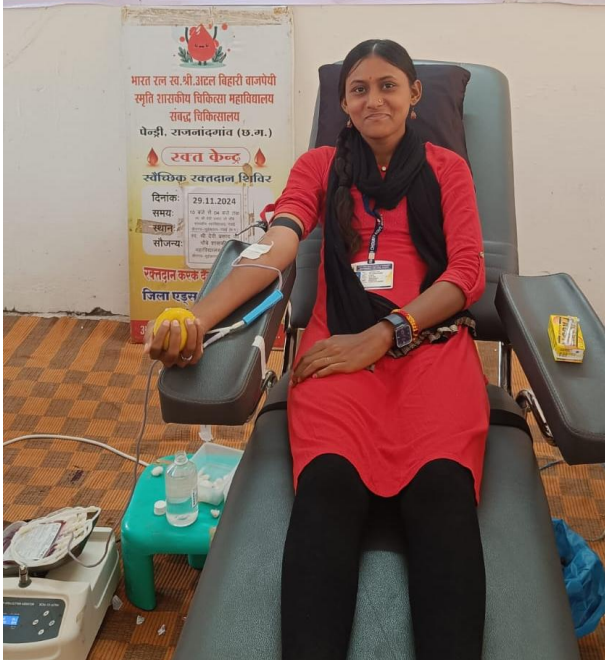

**LATE SHRI DEVI PRASAD JI CHOUBEY GOVT. COLLEGE,
GANDAI DIST. K.C.G. (CG)**

BEST PRACTICE

GPS Map Camera

Gandai, Chhattisgarh, India
M33R+CR8, SH 5, Chhattisgarh 491888, India
Lat 21.652962 Long 81.092937
29/11/24 03:15 PM GMT +05:30

Google

GROBET GOVT. COLLEGE
ST. K.C.G. (C.G.)
DONATION CAMP
CONDUCTED BY
IQA, RED RIBBON, RED CROSS & NSS of GCG
In association With
Govt. Medical College Rajnandgaon
Date - 29/11/ 2024

रत स्व. श्री. अटल बिहारी वाजपेयी
राजकीय चिकित्सा महाविद्यालय
संगर, चिकित्सालय
राजनांदगांव (छ.ग.)
रक्त केन्द्र
स्थान -
राजनांदगांव
जिला -
आप स

| सेवा का कार्य |

जरूरतमंदों की मदद के लिए 56 यूनिट रक्तदान

गंडई पंडरिया @ पत्रिका . स्वर्गीय पंडित देवी प्रसाद चौबे शासकीय महाविद्यालय गंडई में 29 नवंबर शुक्रवार को महाविद्यालय के आईक्यूएसी, यूथ रेडक्रॉस सोसाइटी, राष्ट्रीय सेवा योजना, रेड रिबन एवं शासकीय चिकित्सा महाविद्यालय राजनांदगांव के संयुक्त तत्वावधान में स्वैच्छिक रक्तदान शिविर का आयोजन किया गया। शिविर में महाविद्यालय के छात्र-छात्राएं/ भूतपूर्व छात्र-छात्राएं प्राध्यापक व अभिभावक ने बढ़ चढ़कर हिस्सा लिया। लगभग 55 से 60 रक्तदाताओं ने कुल 56 यूनिट रक्तदान किए। रक्तदाताओं के लिए फल, जूस, बिस्किट सहित स्वल्पाहार की व्यवस्था की गई थी। महाविद्यालय के वरिष्ठ प्राध्यापक डॉक्टर एनएस वर्मा, टीएल वर्मा, रेडक्रॉस प्रभारी प्रोफेसर कौशिक मौजूद रहे।