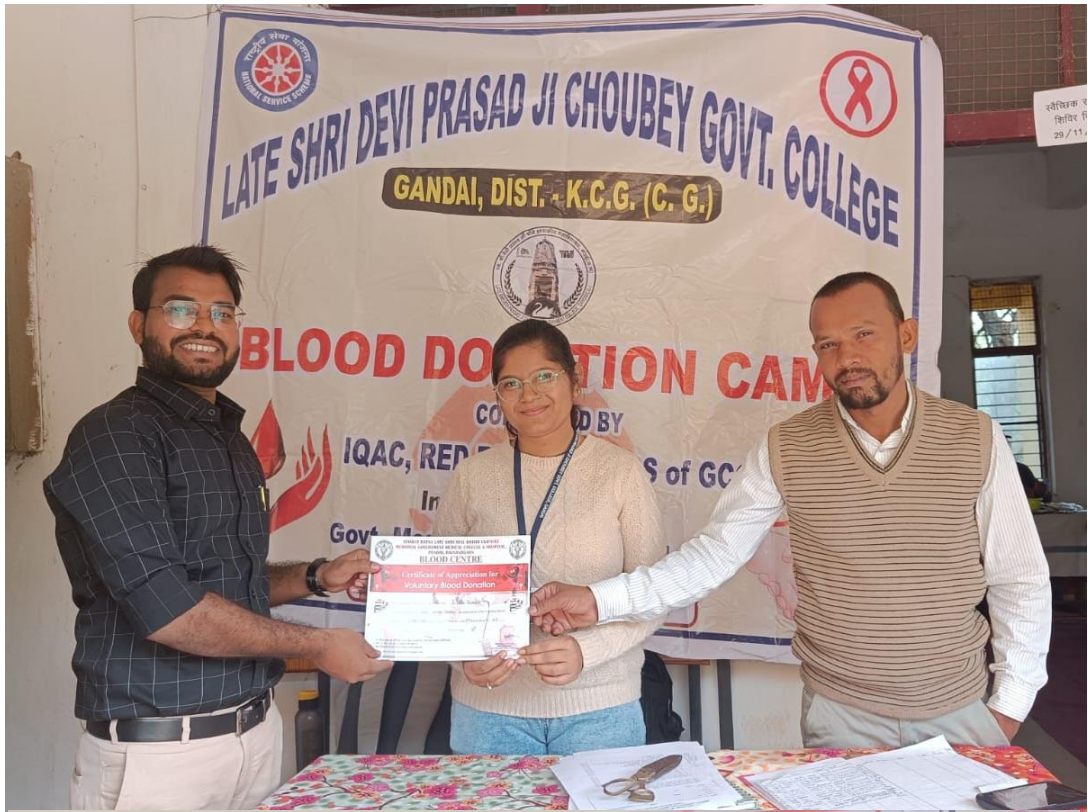

**LATE SHRI DEVI PRASAD JI CHOUBEY GOVT. COLLEGE,
GANDAI DIST. K.C.G. (CG)**

BEST PRACTICE

GPS Map Camera

Gandai, Chhattisgarh, India
M33R+CR8, SH 5, Chhattisgarh 491888, India
Lat 21.652962 Long 81.092937
29/11/24 03:15 PM GMT +05:30

Google

GROBET GOVT. COLLEGE
ST. K.C.G. (C.G.)
DONATION CAMP
CONDUCTED BY
IQA, RED RIBBON, RED CROSS & NSS of GCG
In association With
Govt. Medical College Rajnandgaon
Date - 29/11/ 2024

रत स्व. श्री. अटल बिहारी वाजपेयी
राजकीय चिकित्सा महाविद्यालय
संगर, चिकित्सालय
राजनांदगांव (छ.ग.)
रक्त केन्द्र
स्थान -
राजनांदगांव
जिला -
आप स

| सेवा का कार्य |

जरूरतमंदों की मदद के लिए 56 यूनिट रक्तदान

गंडई पंडरिया @ पत्रिका . स्वर्गीय पंडित देवी प्रसाद चौबे शासकीय महाविद्यालय गंडई में 29 नवंबर शुक्रवार को महाविद्यालय के आईक्यूएसी, यूथ रेडक्रॉस सोसाइटी, राष्ट्रीय सेवा योजना, रेड रिबन एवं शासकीय चिकित्सा महाविद्यालय राजनांदगांव के संयुक्त तत्वावधान में स्वैच्छिक रक्तदान शिविर का आयोजन किया गया। शिविर में महाविद्यालय के छात्र-छात्राएं/ भूतपूर्व छात्र-छात्राएं प्राध्यापक व अभिभावक ने बढ़ चढ़कर हिस्सा लिया। लगभग 55 से 60 रक्तदाताओं ने कुल 56 यूनिट रक्तदान किए। रक्तदाताओं के लिए फल, जूस, बिस्किट सहित स्वल्पाहार की व्यवस्था की गई थी। महाविद्यालय के वरिष्ठ प्राध्यापक डॉक्टर एनएस वर्मा, टीएल वर्मा, रेडक्रॉस प्रभारी प्रोफेसर कौशिक मौजूद रहे।